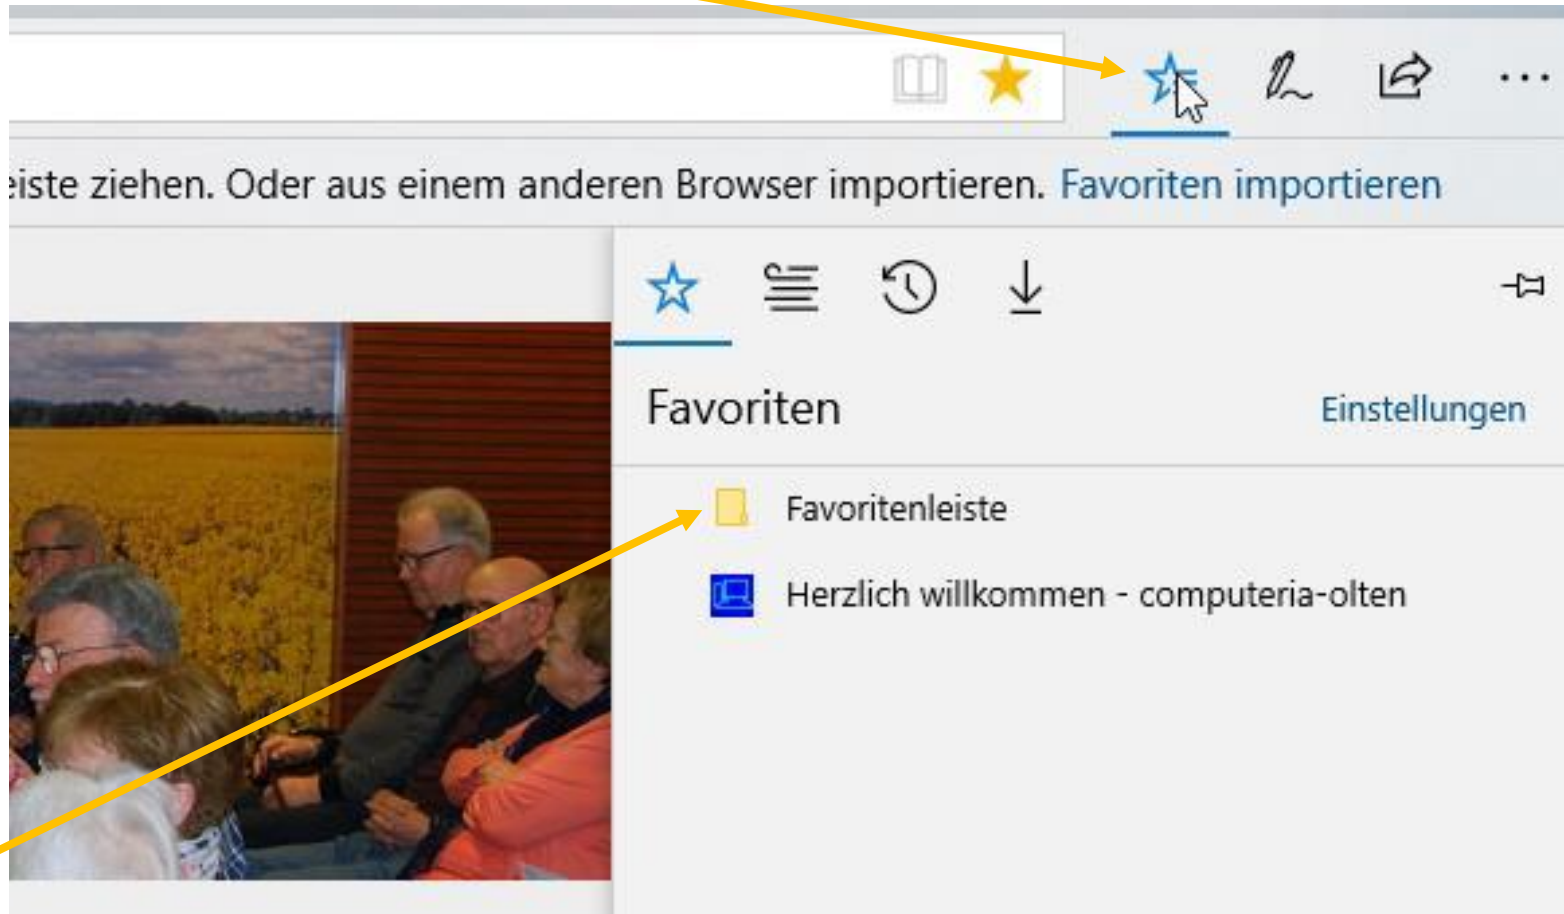

Jeden ersten Donnerstag im Monat treffen sich Menschen ab 50, die sich für die Arbeit mit dem PC interessieren, die Mails schreiben und das Internet benutzen.

Favoritenleiste Edge

Favoritenleiste Edge

The screenshot shows the Microsoft Edge browser interface. The address bar displays the URL <https://www.computeria-olten.ch/>. The Favorites pane is open on the right side, showing the 'Favoritenleiste' (Favorites bar) option. A yellow arrow points from the 'Favoritenleiste' label to the address bar of the website. Below the browser window, a text box contains the following instructions: