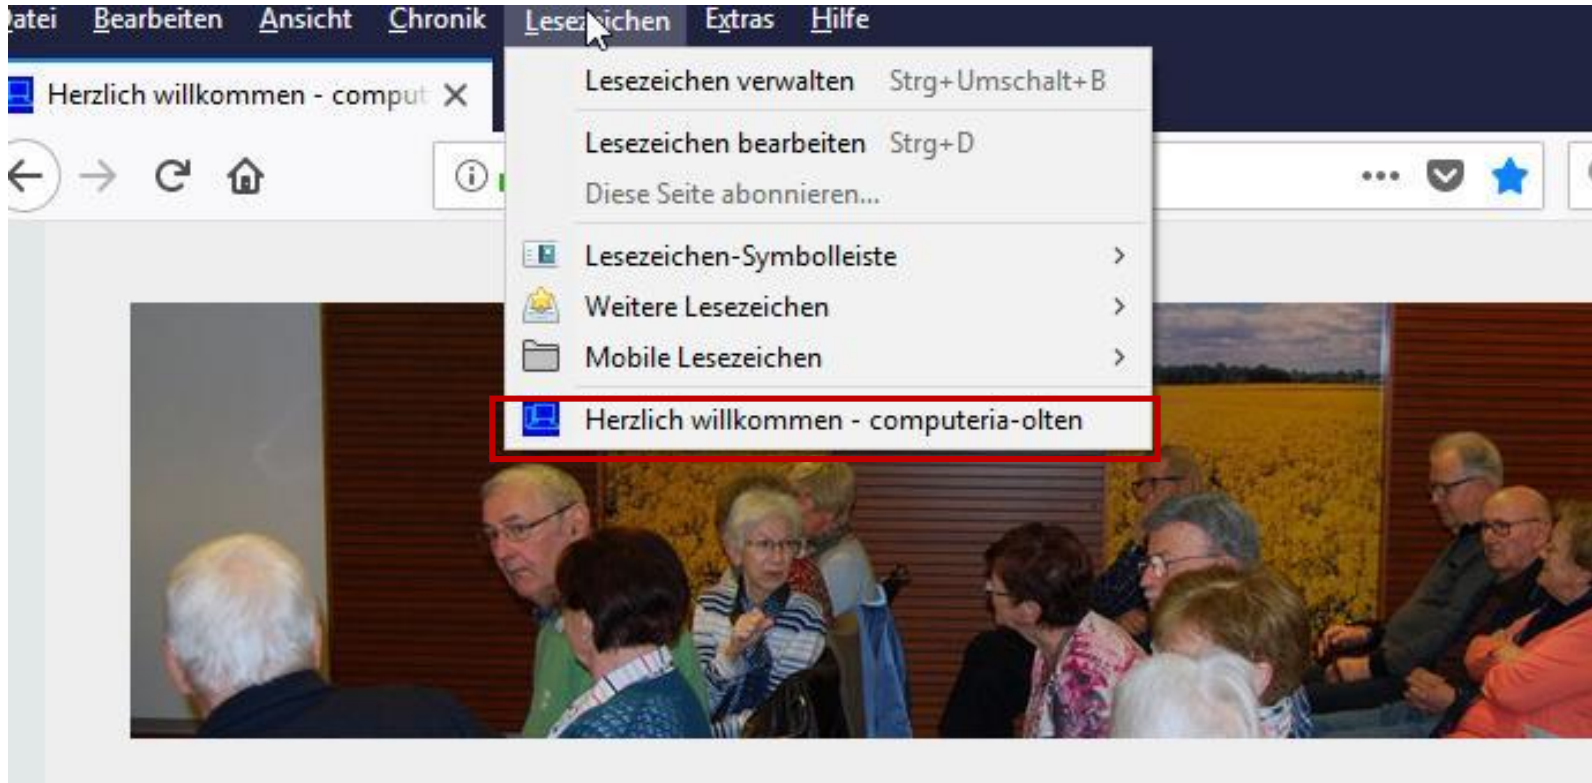

Schlagwörter:

Fertig Lesezeichen entfernen

www.computeria-olten.ch

STARTSEITE News Über uns Treffen Beratung Foto des Monats Schlusspunkt

Favoriten Firefox

Firefox Lesezeichen Symbolleiste

The image shows a screenshot of the Firefox browser interface. The 'Ansicht' (View) menu is open, and the 'Lesezeichen-Symbolleiste' (Bookmark Toolbar) option is selected. A red box highlights the 'Ansicht' menu, and a yellow arrow points from the selected option to a text box. The text box contains the instruction: 'Häklein bei „Lesezeichen-Symbolleiste setzen'. The browser's address bar shows the URL 'www.computeria-olten.ch'. The background of the browser window displays a photograph of a group of people in a room.

Herzlich willkommen

Suchen

www.computeria-olten.ch

Häklein bei „Lesezeichen-Symbolleiste setzen

Lesezeichen Symbolleiste

www.computeria-olten.ch

Lesezeichen Symbolleiste

The image shows a screenshot of a web browser interface. The address bar displays the URL <https://www.computeria-olten.ch>. A blue star icon in the bookmark bar is highlighted with a red square. A yellow arrow points from this star to a context menu that is open. The menu title is "Dieses Lesezeichen bearbeiten" (Edit this bookmark). The menu items are: